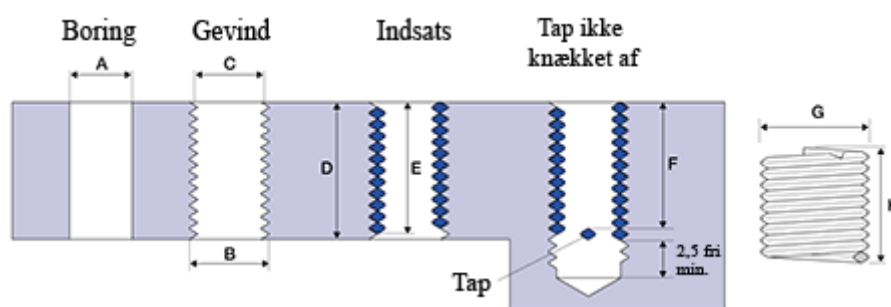

Varenummer: 1312708011600
Beskrivelse: KLEE Gevindindsats FILTEC+ M8 x 1,00
boreddybde 16mm

Mål

A	= 8,3 -0,083 +0,19
B	= 9.300
C	= 8,65 -0 +0,092
D	= 16.00
Gevind	= M8 x 1,00
G Min/Maks	= 9,45 9,75
H	= 13.30